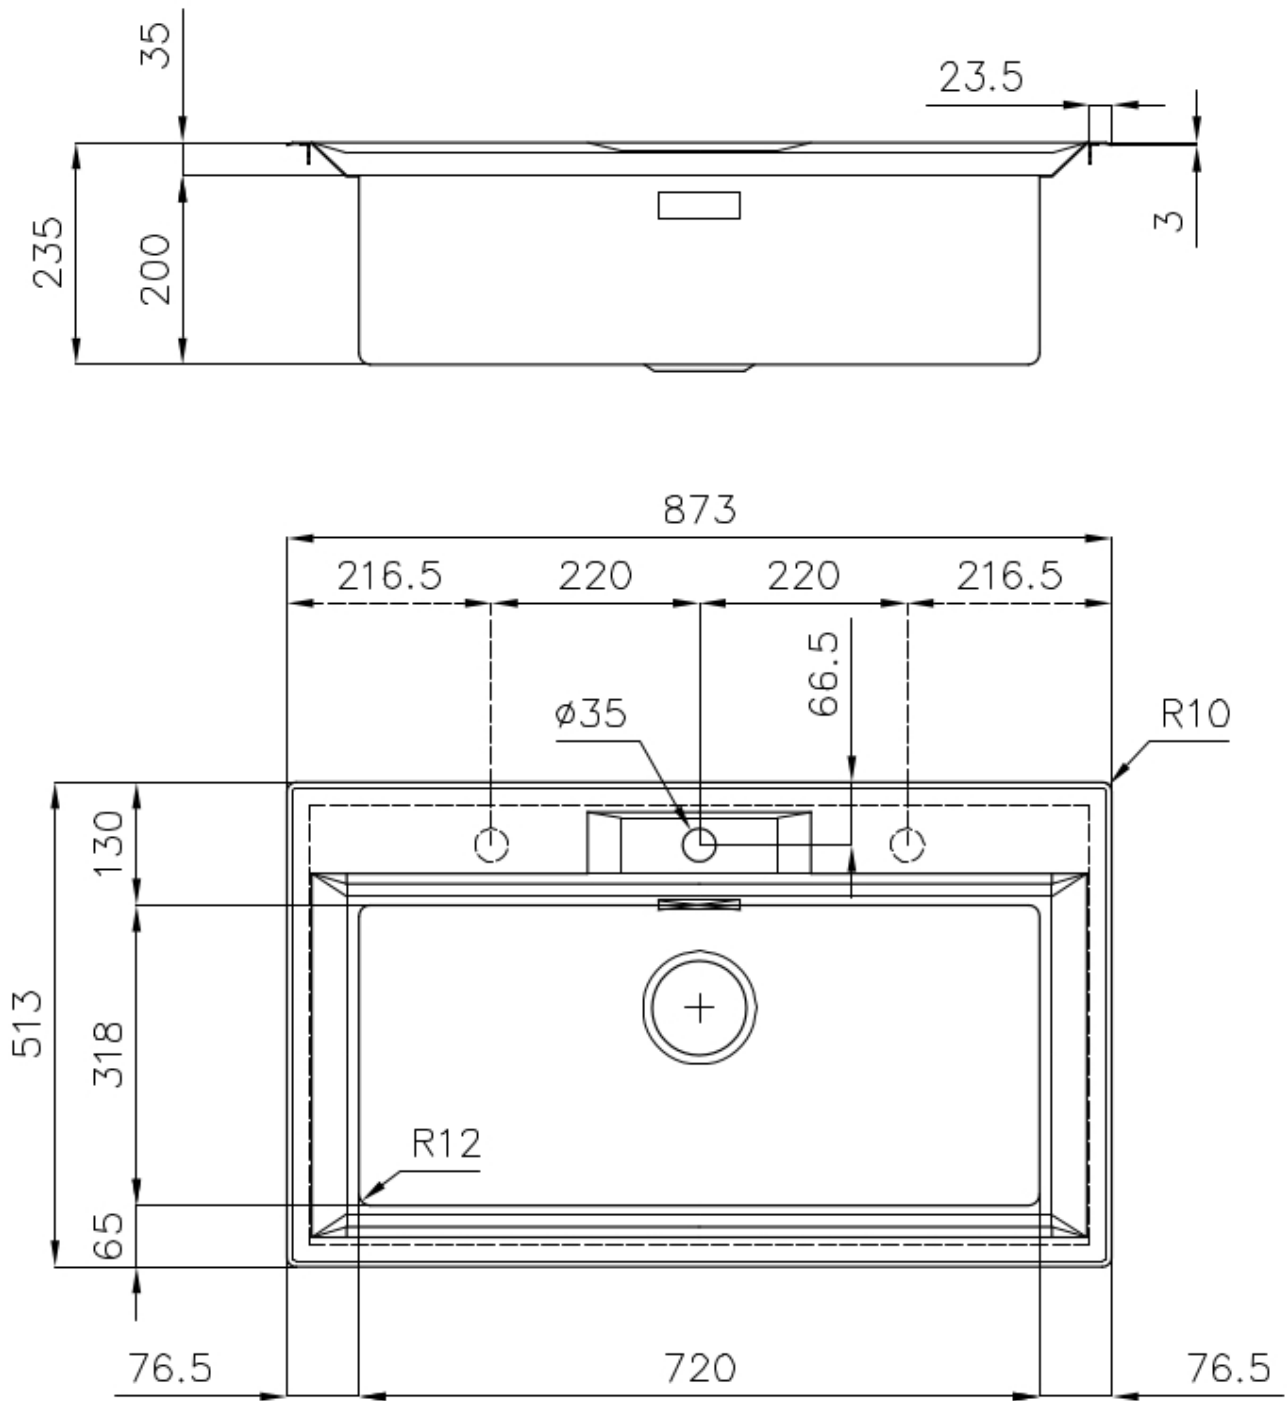

DIBUJOS TÉCNICOS